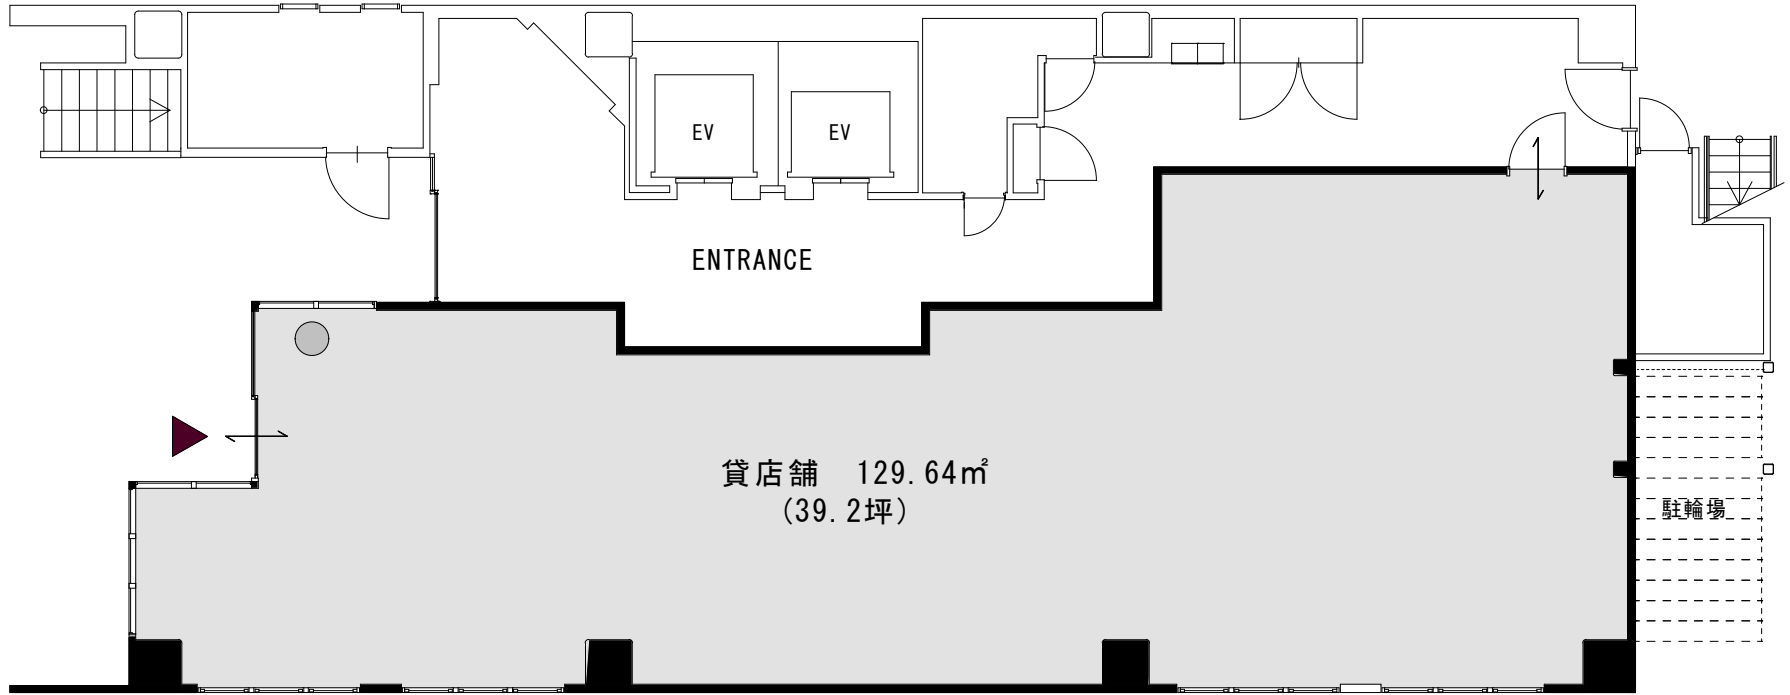

広小路通

↓至栄駅

貸店舗 129.64㎡
(39.2坪)

駐輪場

1階